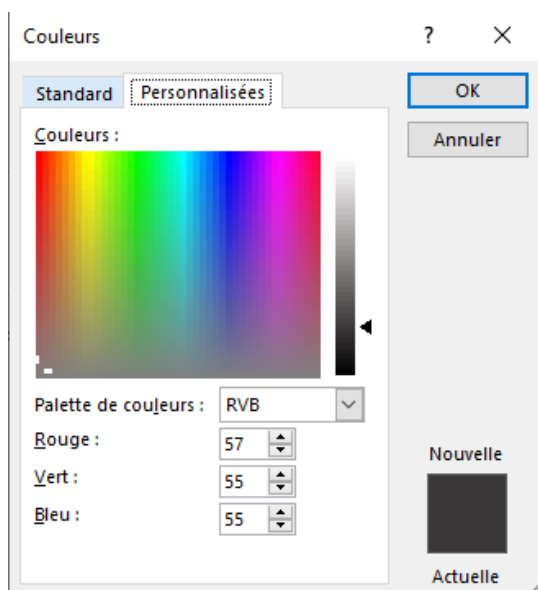

Le titre « Angelo Falco » sera lui en 50 pt et le « bienvenue sur mon site web » sera lui en 12,5pt, tous les autres titres seront en 35 pt

Le texte dans la zone grise foncée extensible sera en 8,5pt. Exception pour la première page (accueil) ou « A propos de moi » sera en 12,5pt

Le texte des menus sera en 8,5pt

Le texte dans le bas de page sera en 6,5pt

Couleur de la zone extensible