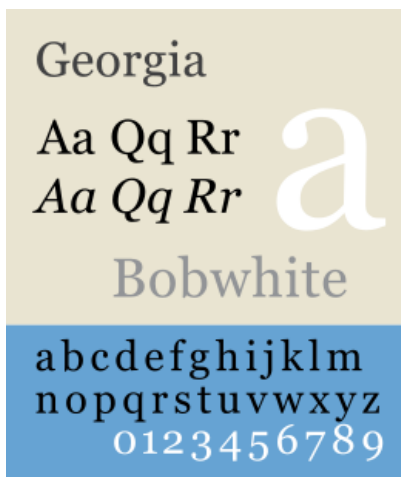

Ces deux logos seront à réajuster afin de les rentrer dans les deux petits rectangles, afin de les centrer et qu'il ne dépasse pas.

Ces deux boutons seront toujours visible peu importe où on se trouve sur la page, afin de d'avoir la possibilité d'accéder au menu et de changer d'onglet ou de faire une recherche rapidement sans trop gêner le visiteur

La barre menu centrale du haut restera en haut et sera donc qu'accessible en haut de page.

Tous le site aura comme police « Georgia » et sera de couleur blanche